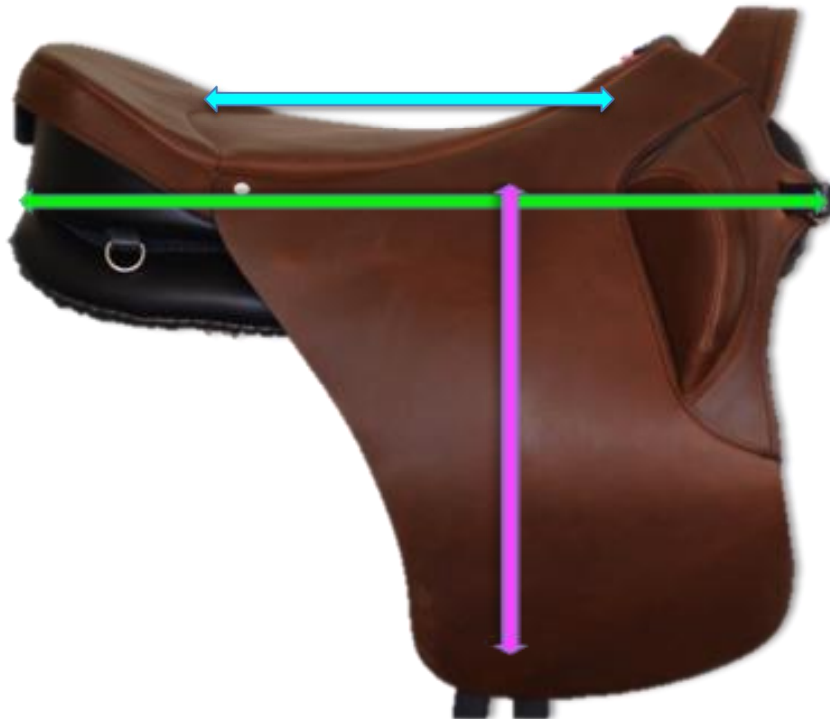

GHOST

la sella che non c'è

MATERIALI E PRODUZIONE INTERAMENTE IN ITALY

Sizes in centimeters of GHOST and CAVALLIN

PANELS

Grande 58
Piccolo 53
Bambini 51

BASE:

Grande 55
Piccolo 50
Bambini 48

SEAT:

Grande 36
Piccolo 31
Bambini 29
Mini 39
Midi 44

USA SKIRT WITH INCORPORATED PANELS

Grande 65
Piccolo 60
Bambini 58

FLAP LENGTH FROM SEAM TO END

SIZE	Quilty	Quevis	Ferrara	Florac	Roma	Veneto	Torino	Barocco
grande	28	30	30	27	47	46	46	46
piccolo	28	30	30	27	45	45	44	44
bambini	28	30	30	27	43	43	42	42
SIZE	USA	Italy	Lipica	Flamenco	Buttera	PURO	Puro Plus	
grande	22	45	48	46	40	14	18	
piccolo	22	43	48	46	40	14	18	
bambini	22	43	46	44	38	14	18	
SIZE	Crusader	Heritage		Buttera	Toscana	Mandriana	MINI	MIDI
grande	42	42		40	36	36	27	27
piccolo	42	42		40	36	36	-	-
bambini	40	40		38	34	34	-	-